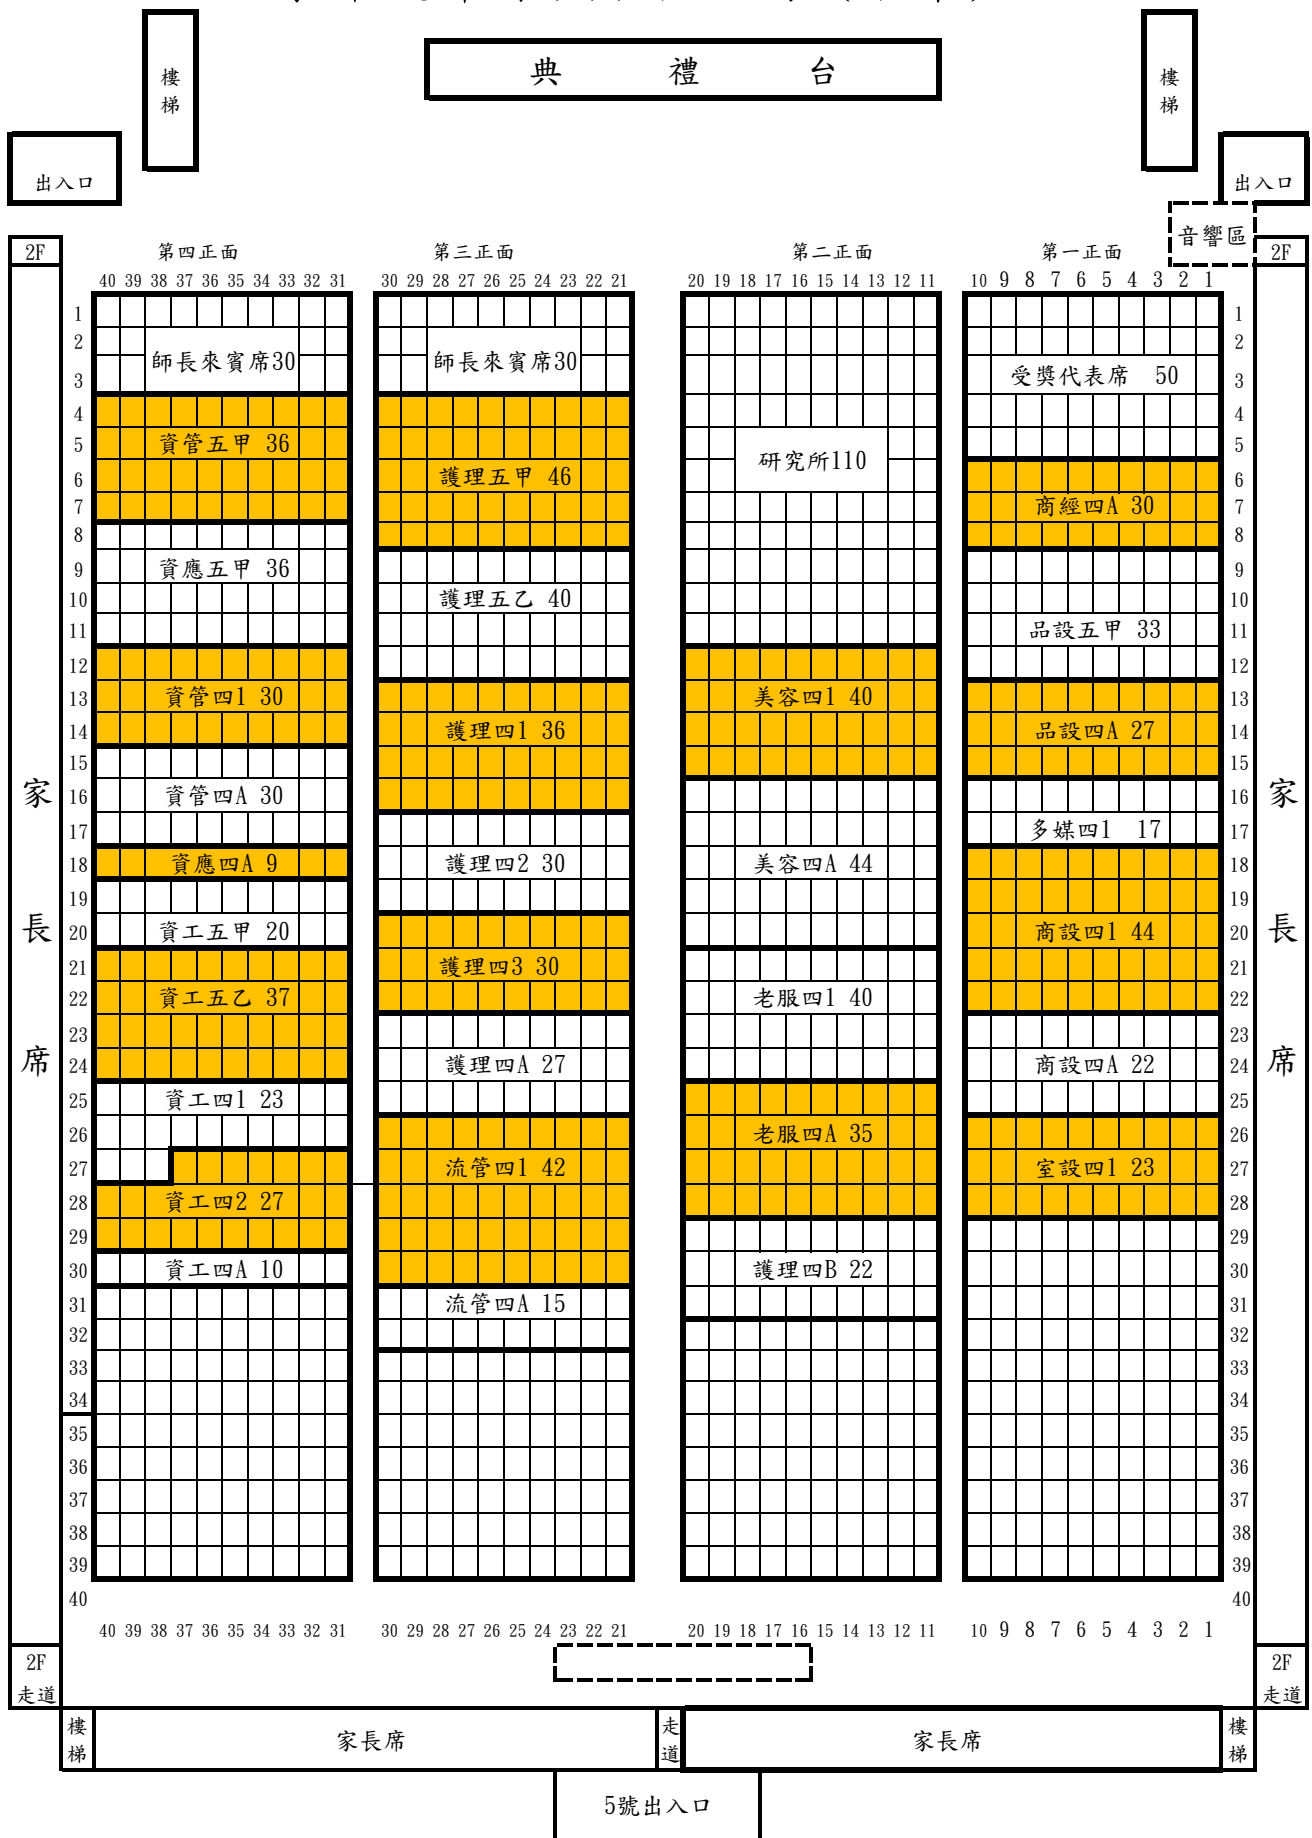

# 112學年度畢業典禮座位表(下午)

附註：觀禮師長請於一樓師長席就坐，導師請隨班就坐，畢業生家長請至二樓家長席觀禮。