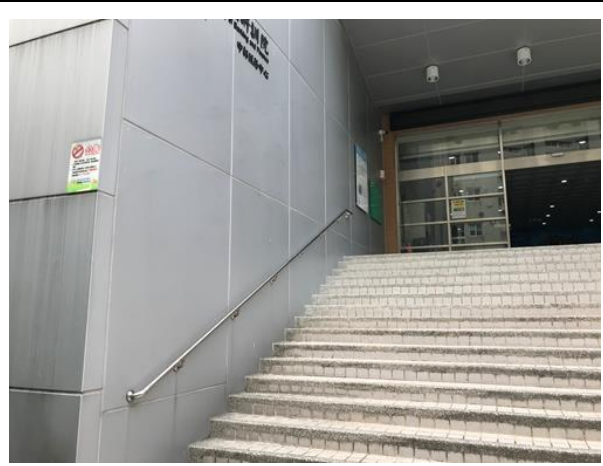

國立臺中科技大學學務處衛保組
110 學年度第一學期菸害標誌設置地點

瀚英樓近司令台處(100X70cm)

中技大樓門口(100X70cm)

機車停車場旁網牆(100X70cm)

籃球場網牆(100X70cm)

男生宿舍旁斜坡(100X70cm)

中商大樓門口右側柱子(100X70cm)

三民校區大門口處(100X70cm)

三民校區大門口二側

三民校區大門口二側

菸害標誌圖案