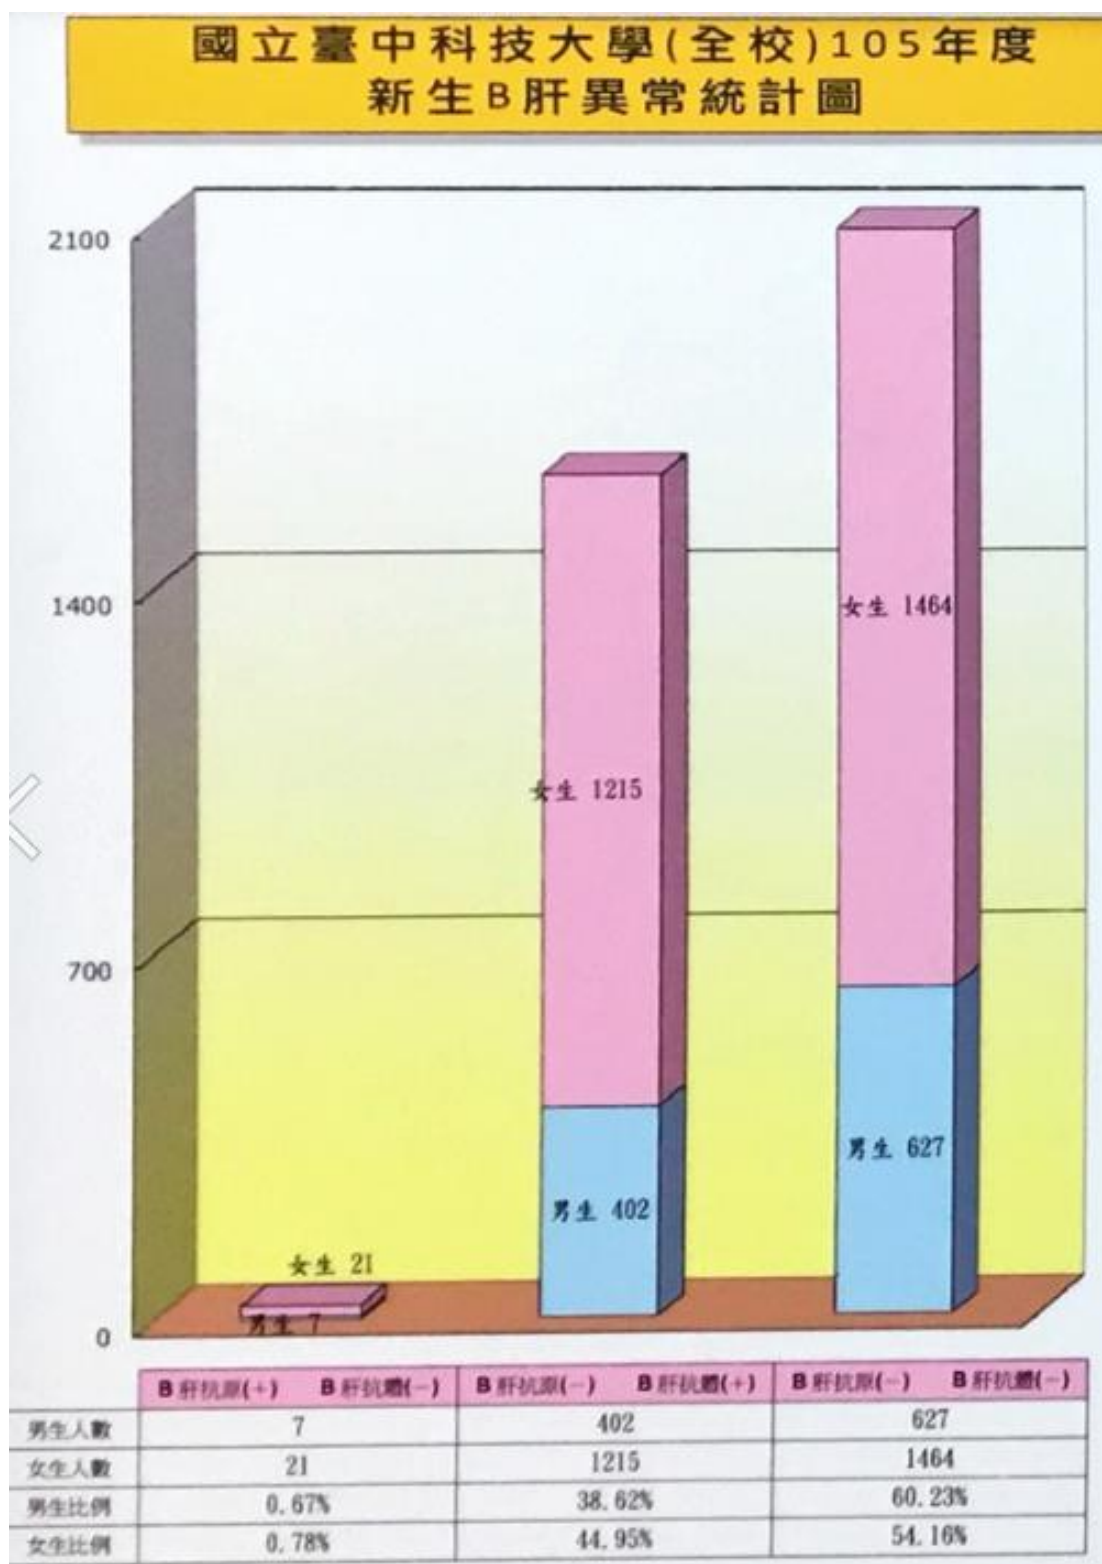

國立臺中科技大學(全校)105年度 新生視力異常統計圖

國立臺中科技大學(全校)105年度
新生血液常規統計圖

國立臺中科技大學(全校)105年度
新生各項異常統計圖