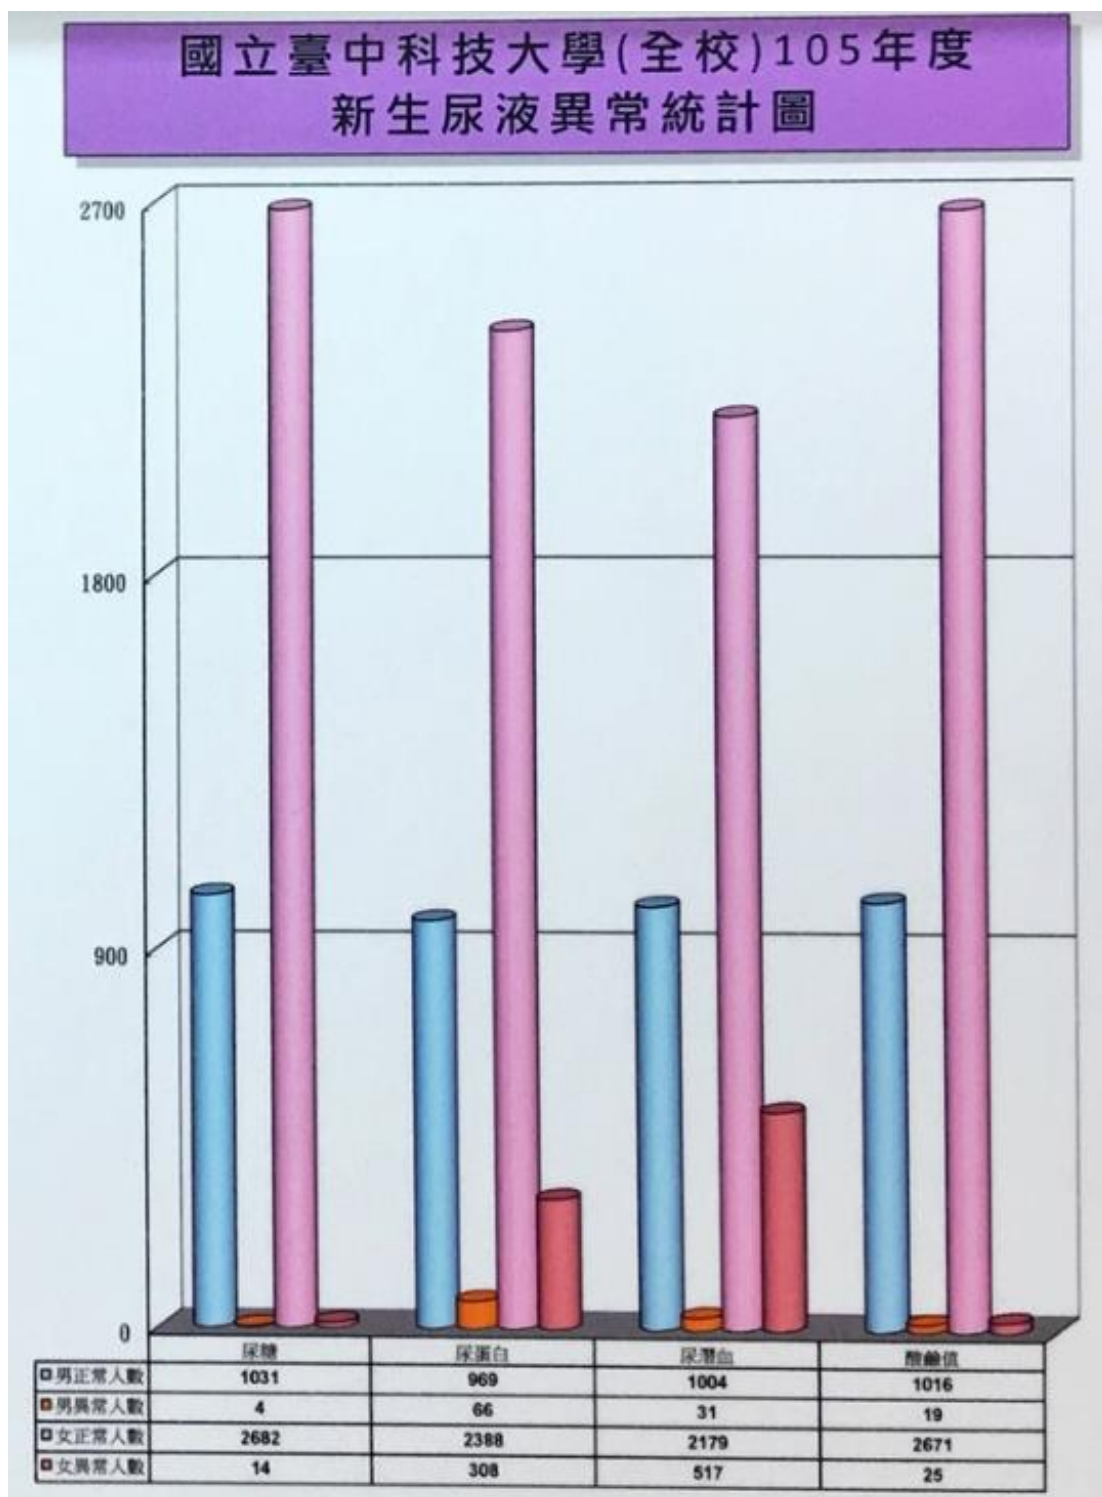

國立臺中科技大學(全校)105年度 新生視力異常統計圖

國立臺中科技大學(全校)105年度
新生血液常規統計圖

國立臺中科技大學(全校)105年度
新生各項異常統計圖