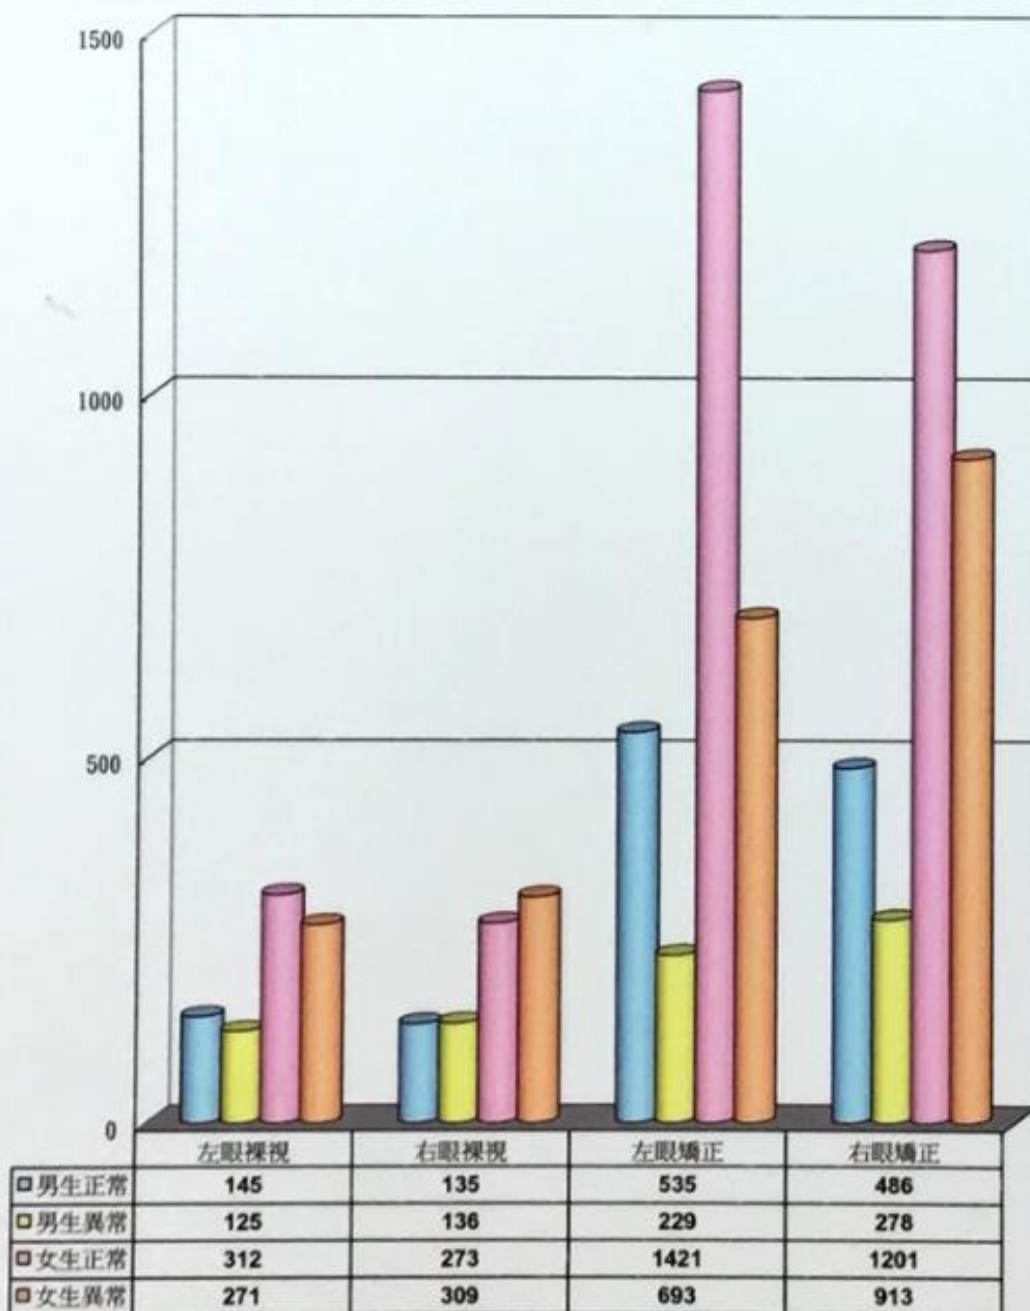

國立臺中科技大學(全校)105年度 新生視力異常統計圖

國立臺中科技大學(全校)105年度
新生血液常規統計圖

國立臺中科技大學(全校)105年度
新生各項異常統計圖