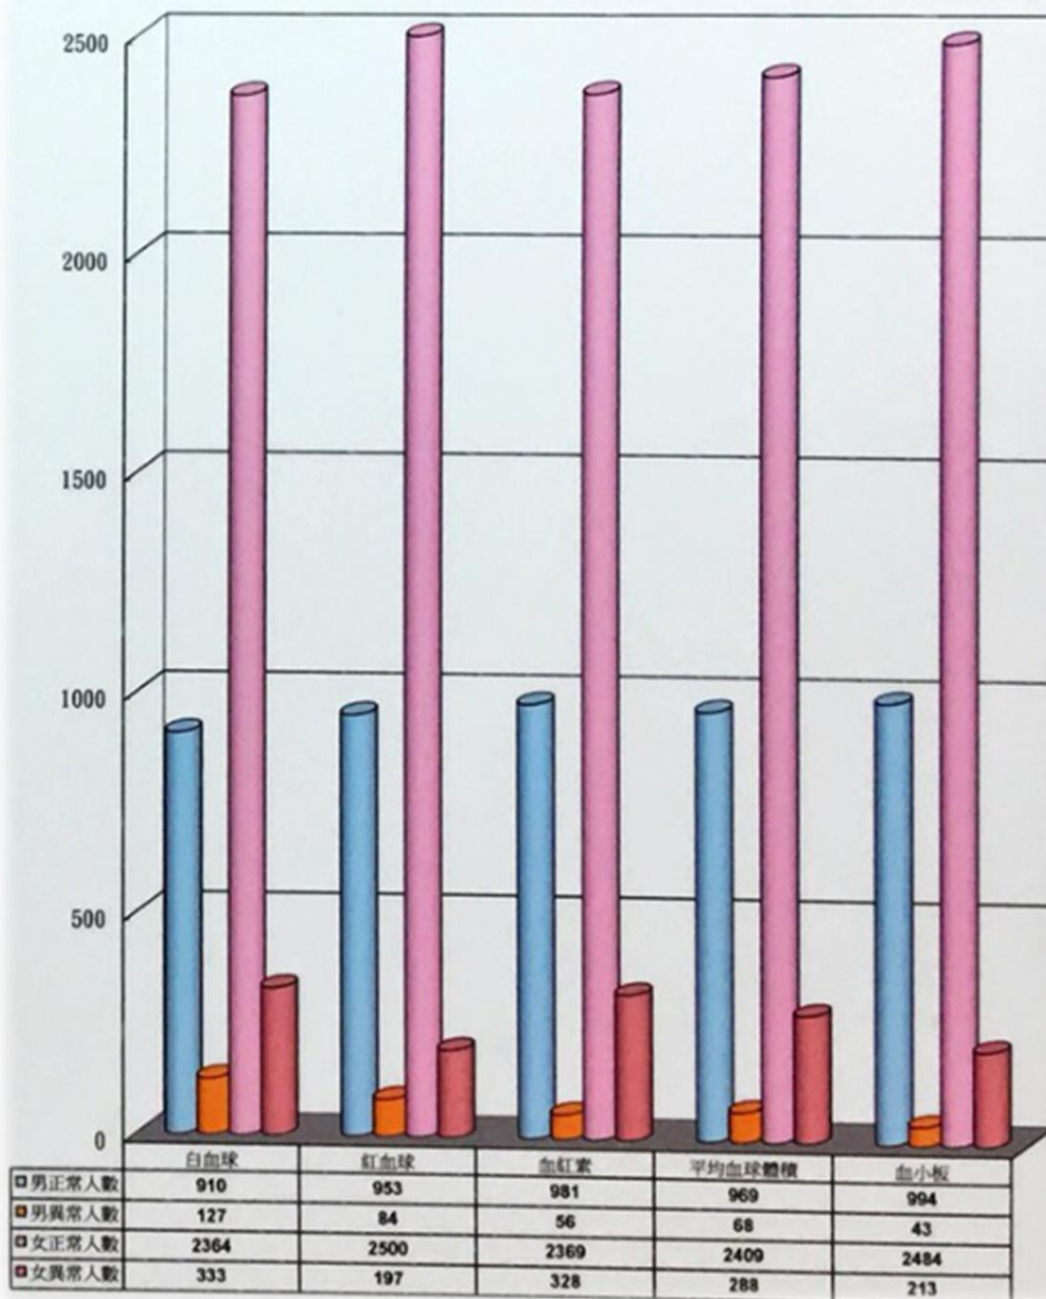

國立臺中科技大學(全校)105年度 新生視力異常統計圖

國立臺中科技大學(全校)105年度
新生血液常規統計圖

國立臺中科技大學(全校)105年度
新生各項異常統計圖