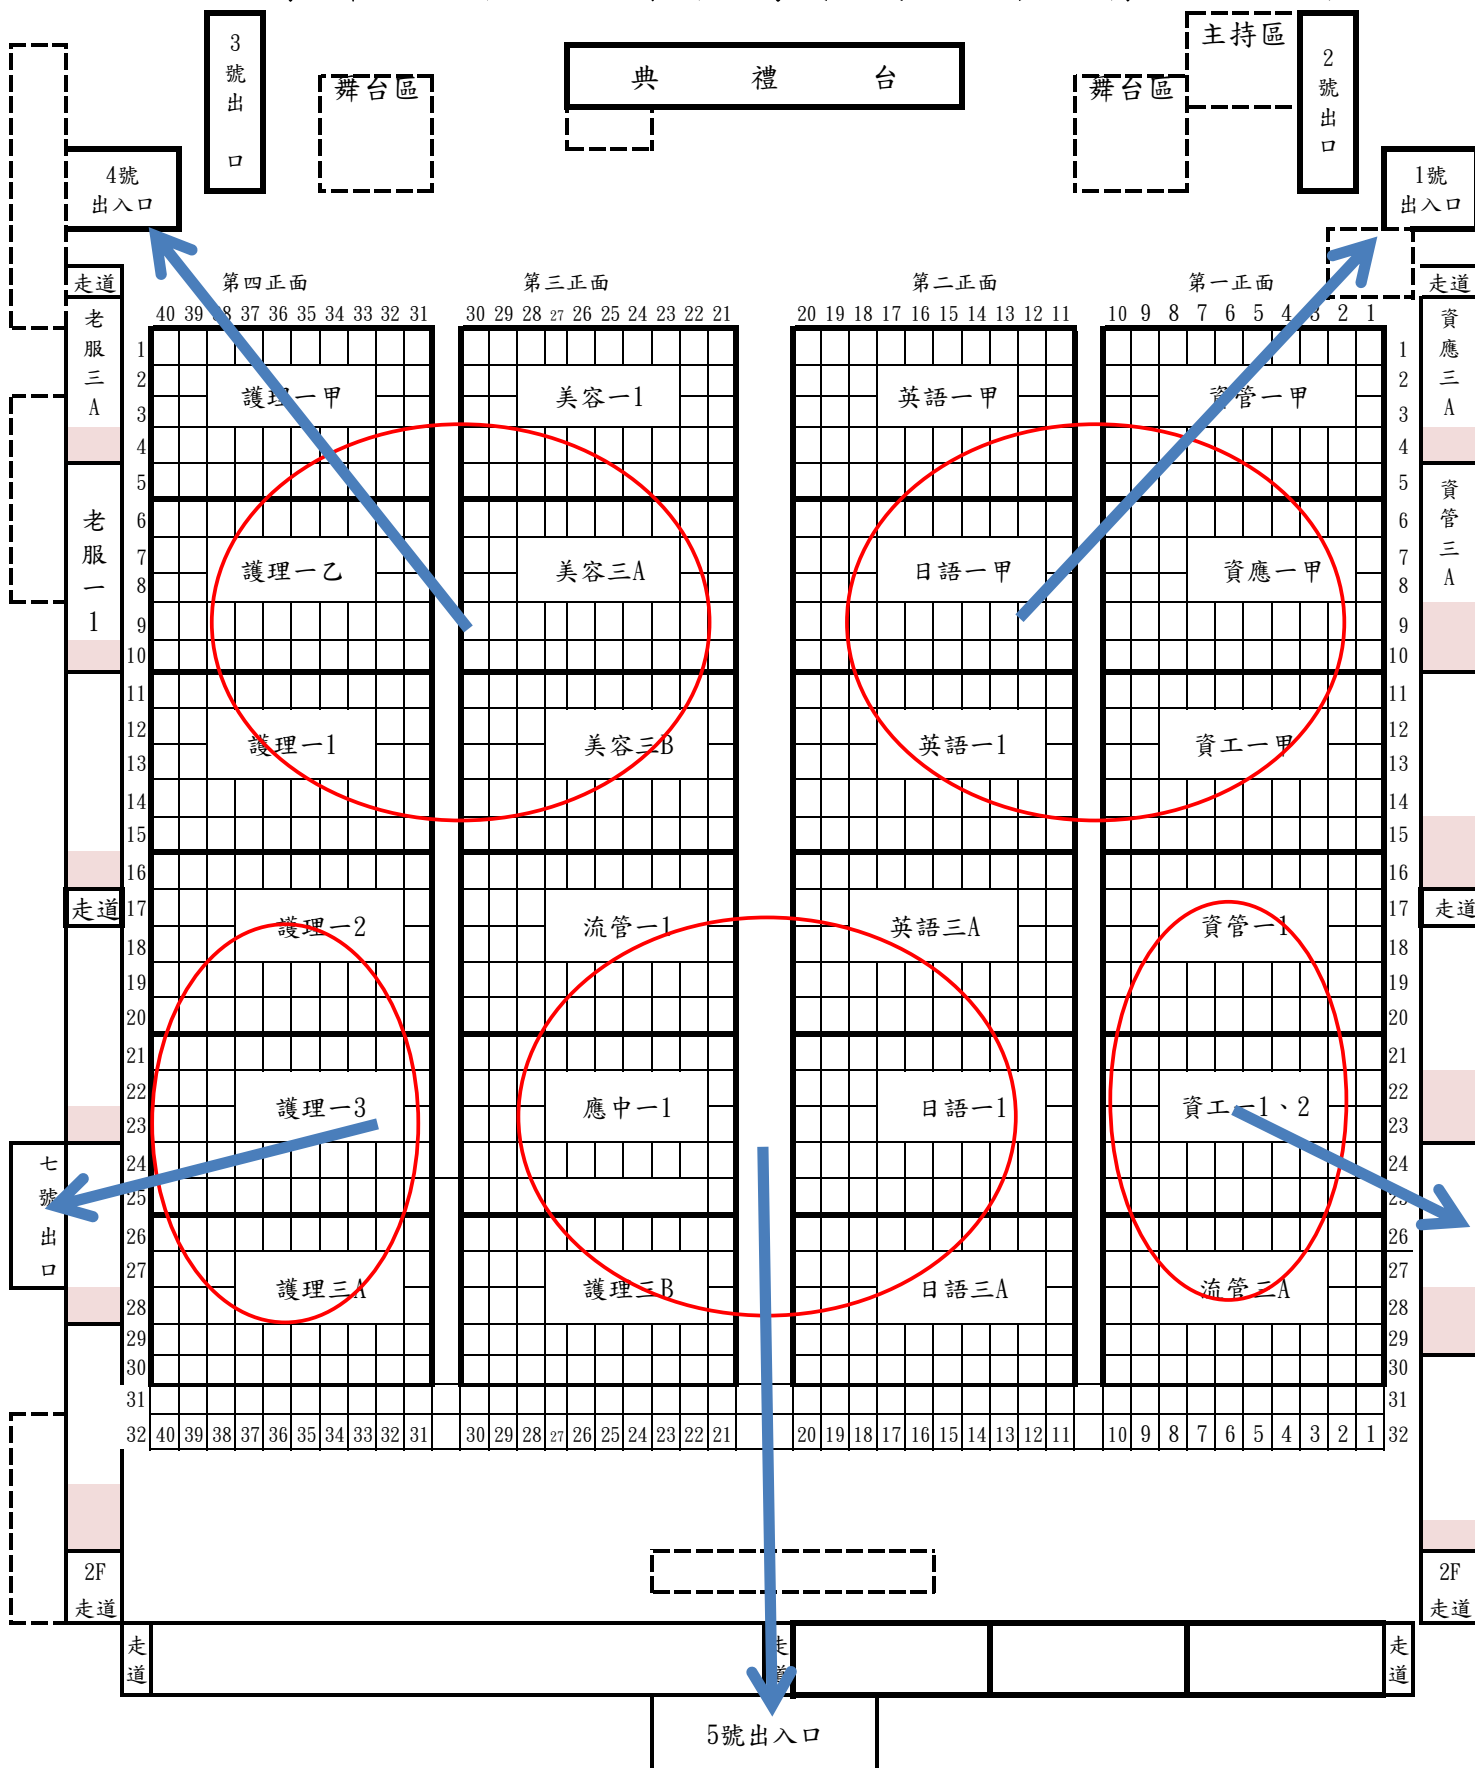

107學年度新生始業輔導(9月6日)疏散位置圖

六號出口