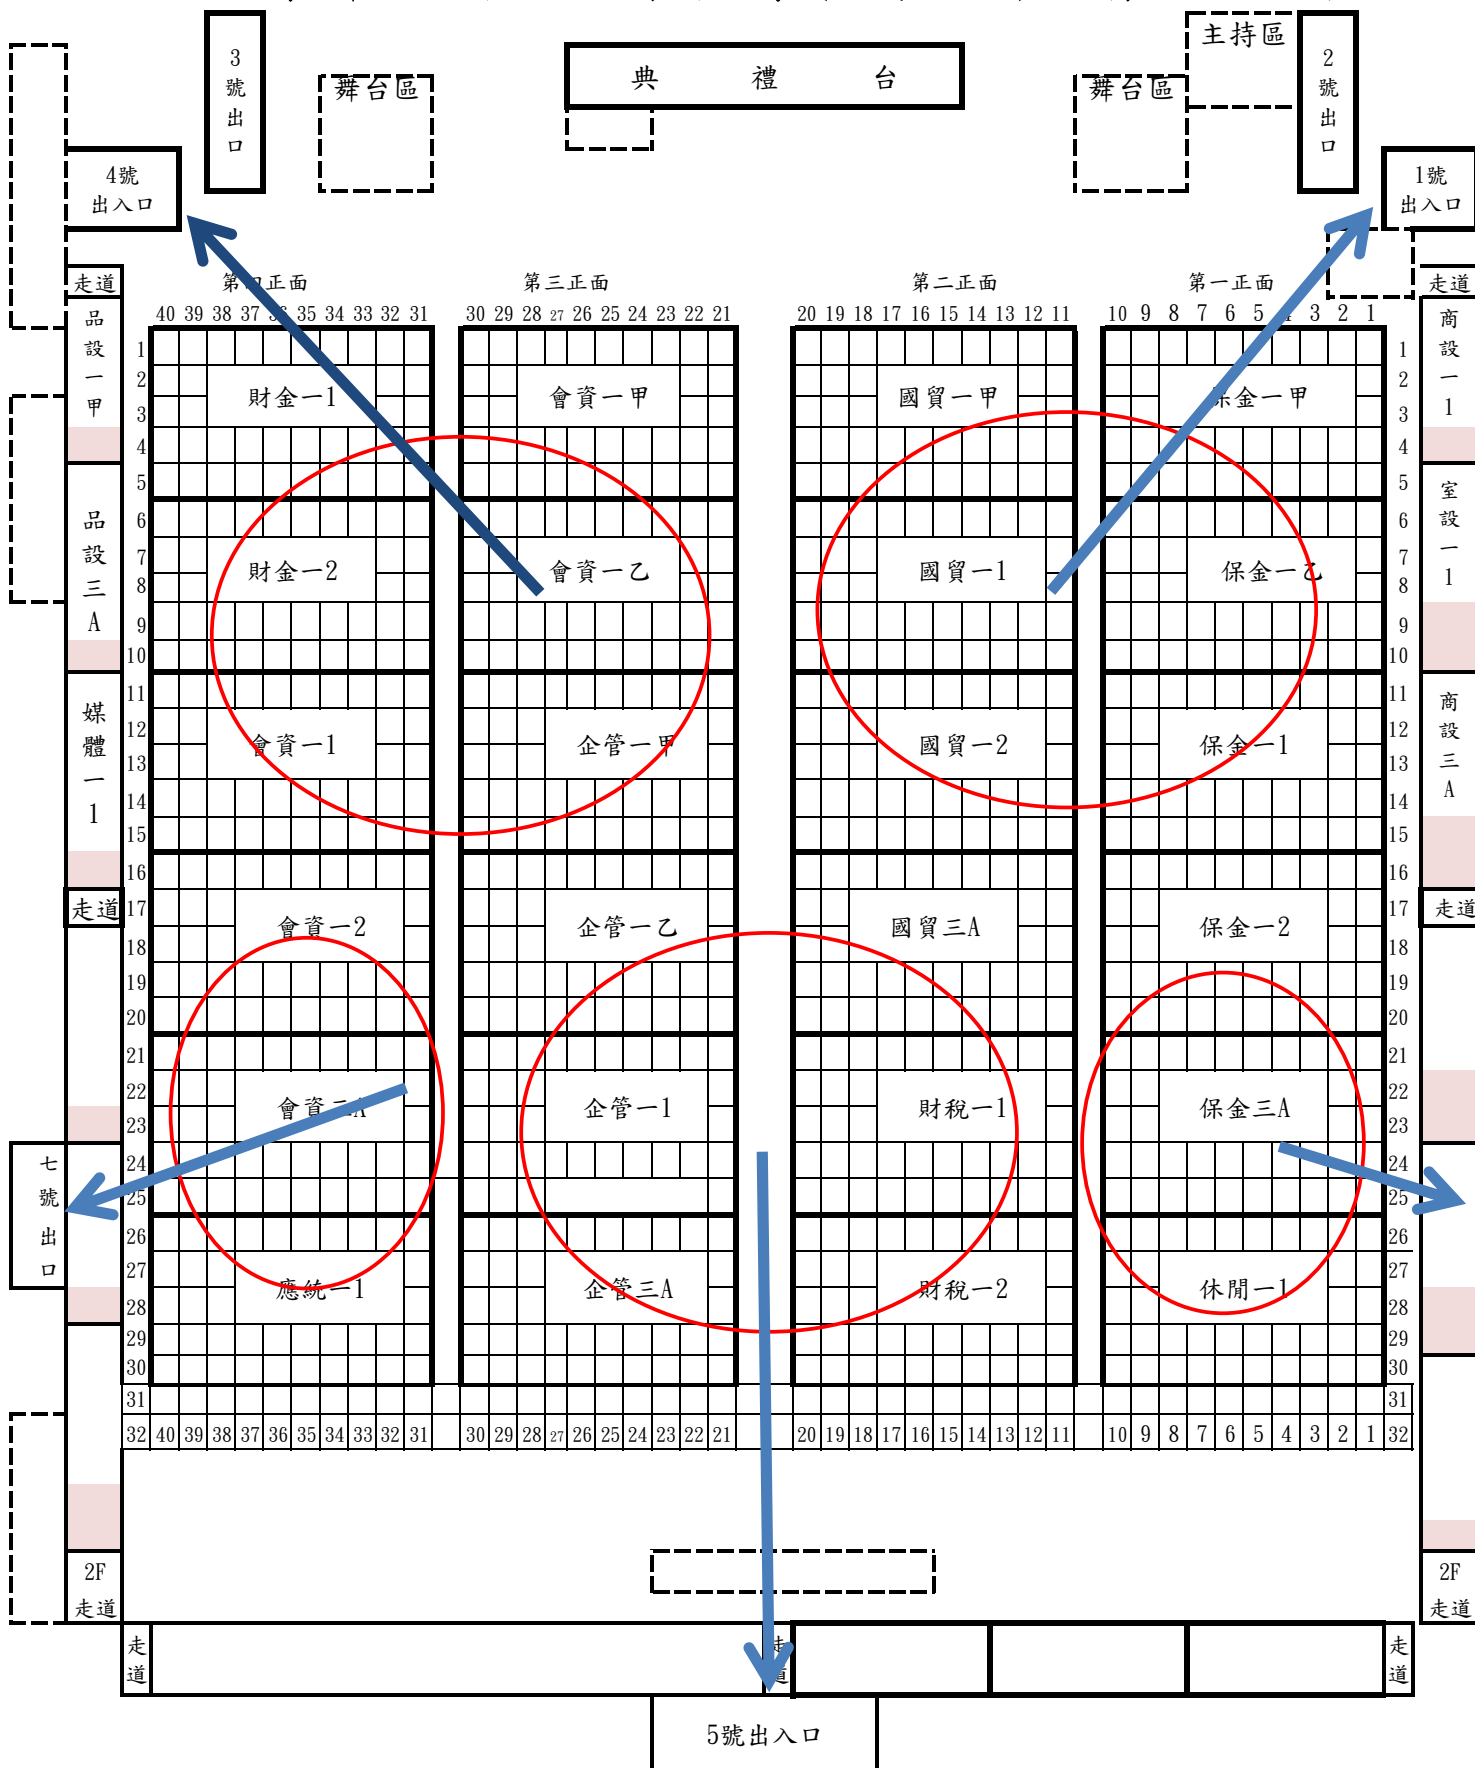

107學年度新生始業輔導(9月5日)疏散位置圖

六號出口